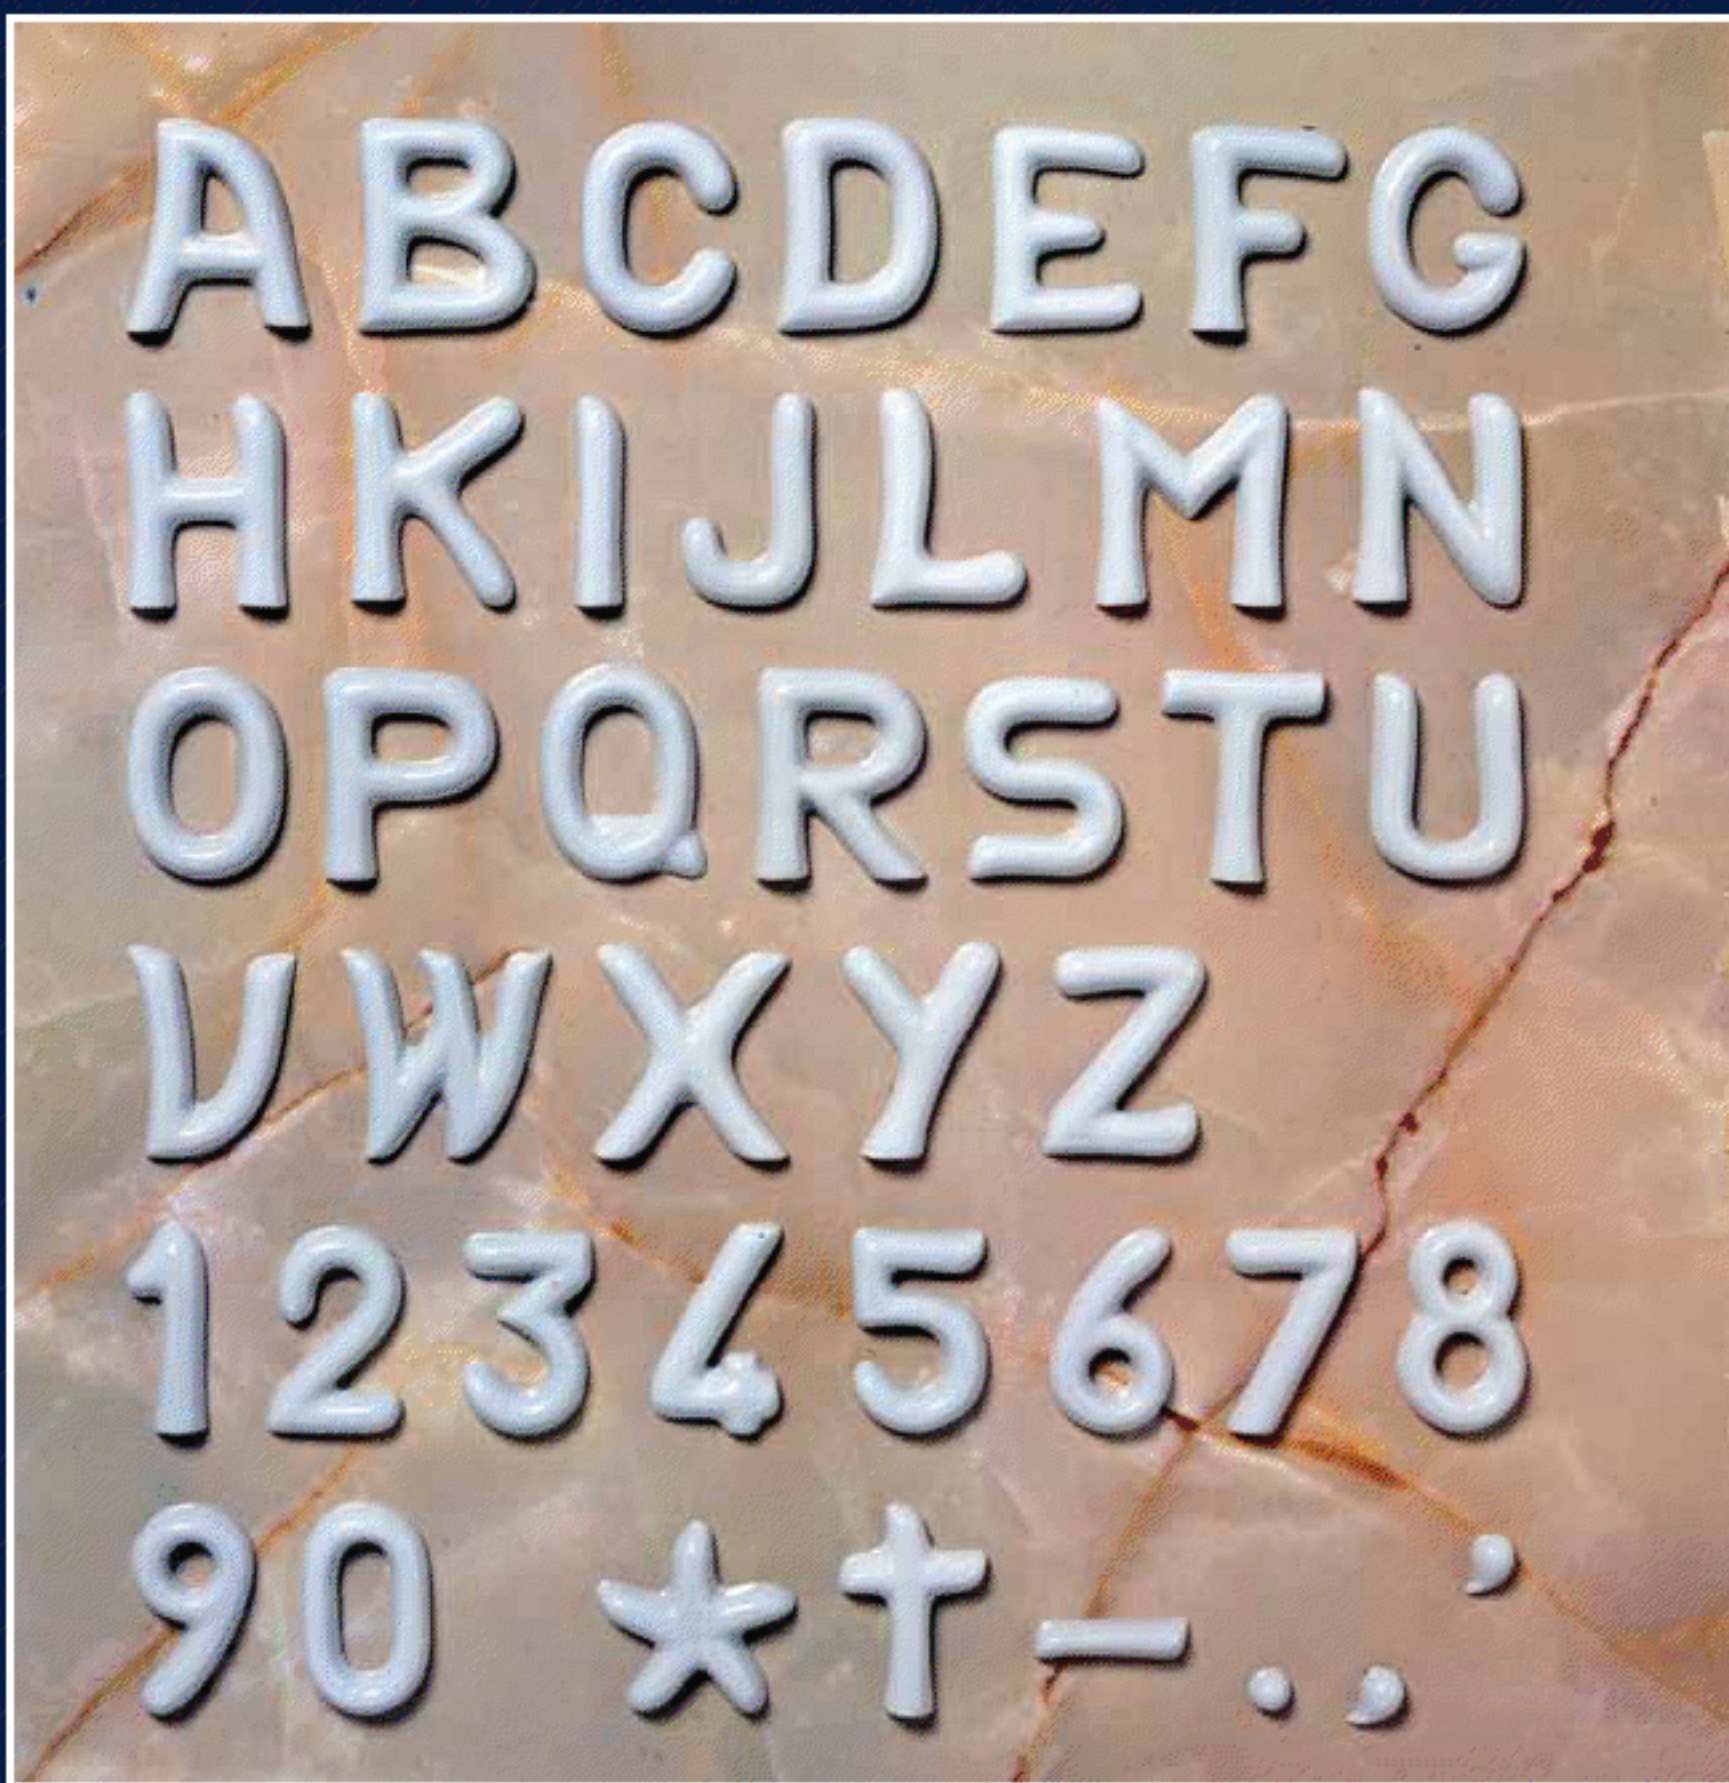

Carácter ELIOS

Porcelana Blanca

ART. 5634	Letras/Números/Estrella/Cruz	c/perno	↓ mm.	30
ART. 5644	Letras/Números/Estrella/Cruz	c/perno	↓ mm.	40
ART. 5654	Letras/Números/Estrella/Cruz	c/perno	↓ mm.	50
ART. 5634	Punto/Guión/Coma/Acento	c/perno x	↓ mm.	30-40-50

Carácter MISTRAL

Porcelana Blanca

MISTRAL SIN PERNO

ART. 5932 Letras/Números Estrella/Cruz † mm. 30

ART. 5942 Letras/Números Estrella/Cruz † mm. 40

ART. 5952 Letras/Números Estrella/Cruz † mm. 50

MISTRAL con PERNO