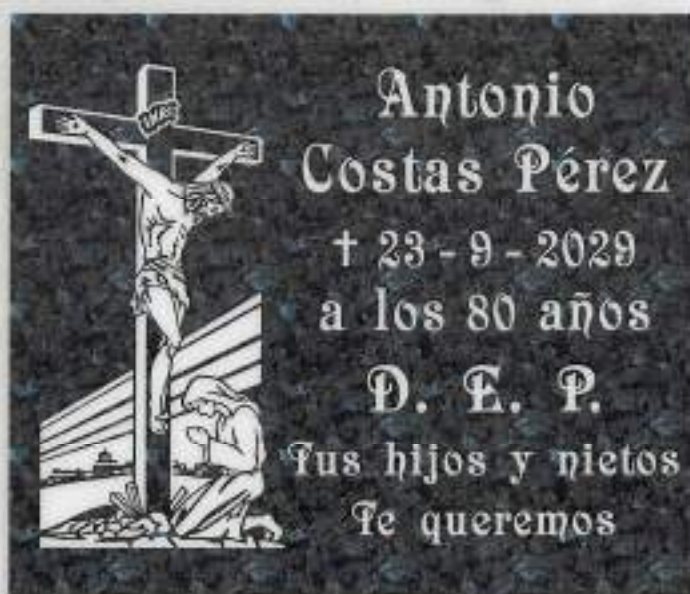

CT-314 Letra Opti * Traventino
Cristo Marinero

CT-318 Letra Gallega * Pais
Nazareno

ST-400 Letra Hobo * Perga Pirata
San Roque * Orisa

Ct-313 Letra Lucia *Labrador Oscuro
Cristo sin Magdalena

CT-317 Letra Rafael * Labrador Claro
Cristo con Magdalena