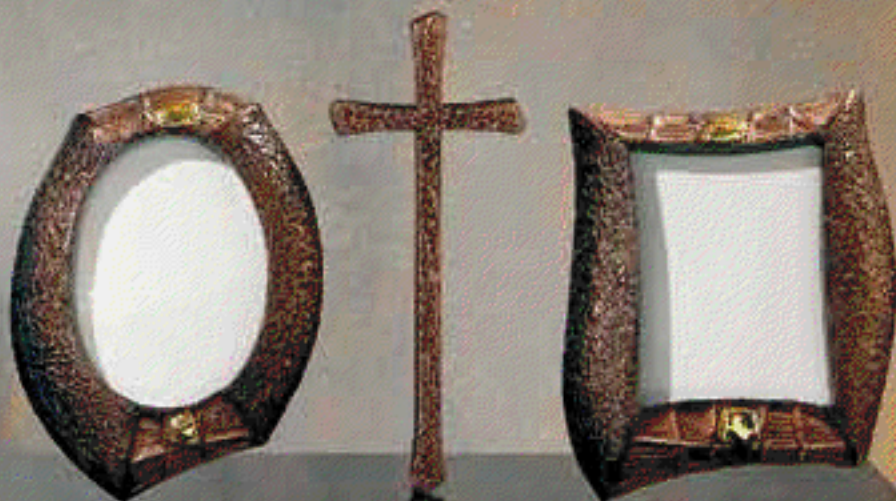

# Colección Metropolitan

New York

fundiciones de  
bronce para  
estatuas con  
inserto en baño  
de oro 24k

<b>Pared</b>	<b>Art. 47652</b>
<b>Terreno</b>	<b>Art. 47252</b>
↓ cm. 20,5 ↔ cm. 11	
Depósito cobre	