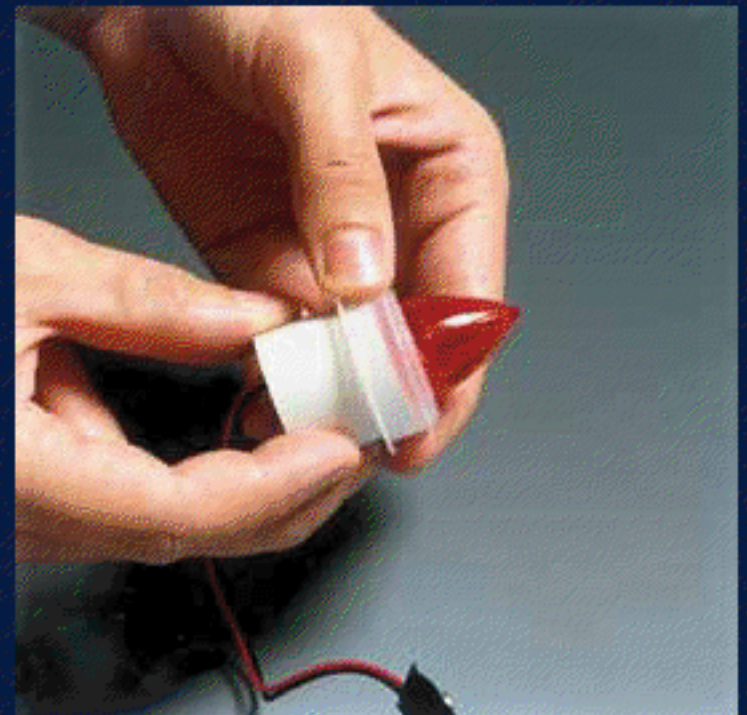

Art. 90442 Luz continua

↑ cm.11,5 o cm.6

Alimentación 1 pila 9V

INSTRUCCIONES DE MONTAJE

Material necesario para el montaje.

1 2

Insertar el anillo de plástico en la lamparilla.

Desplazar el anillo hasta el extremo inferior de la lamparilla.