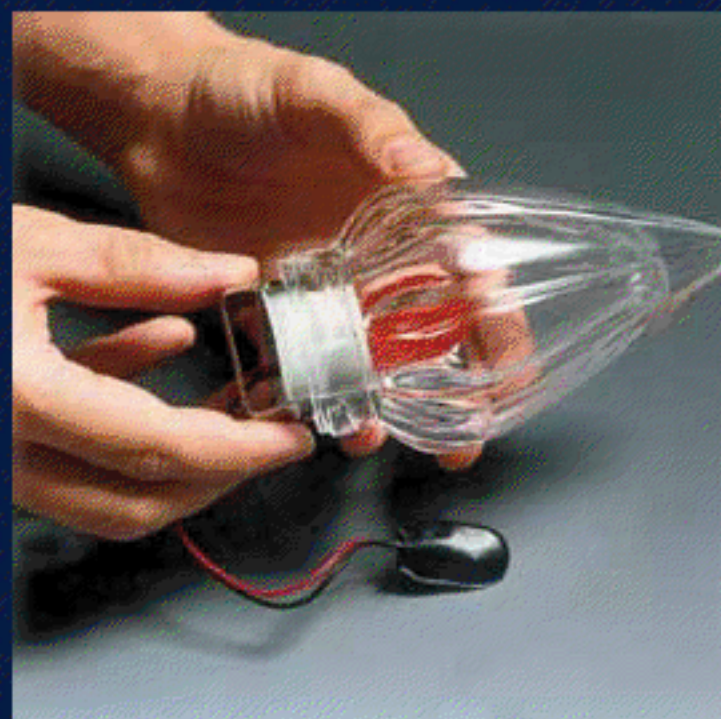

Una vez concluida la operación, colocar la camisa de vidrio en la lamparilla.

Art. 90401 Luz intermitente
↑ cm. 5 o cm. 3,5
Alimentación 4 pilas 1,5V o 1 pila 9V