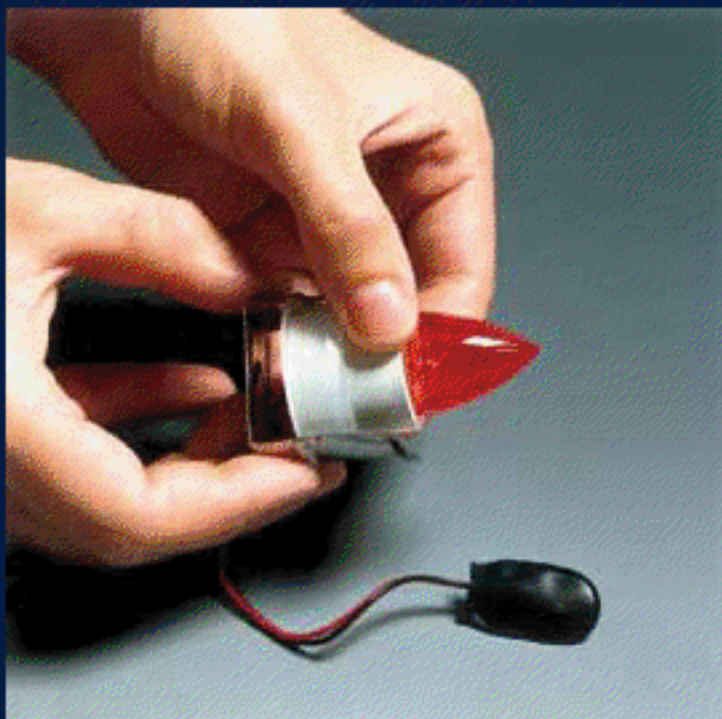

Art. 90442 Luz continua

↑ cm.11,5 o cm.6

Alimentación 1 pila 9V

INSTRUCCIONES DE MONTAJE

Material necesario para el montaje.

1 2

Insertar el anillo de plástico en la lamparilla.

Desplazar el anillo hasta el extremo inferior de la lamparilla.