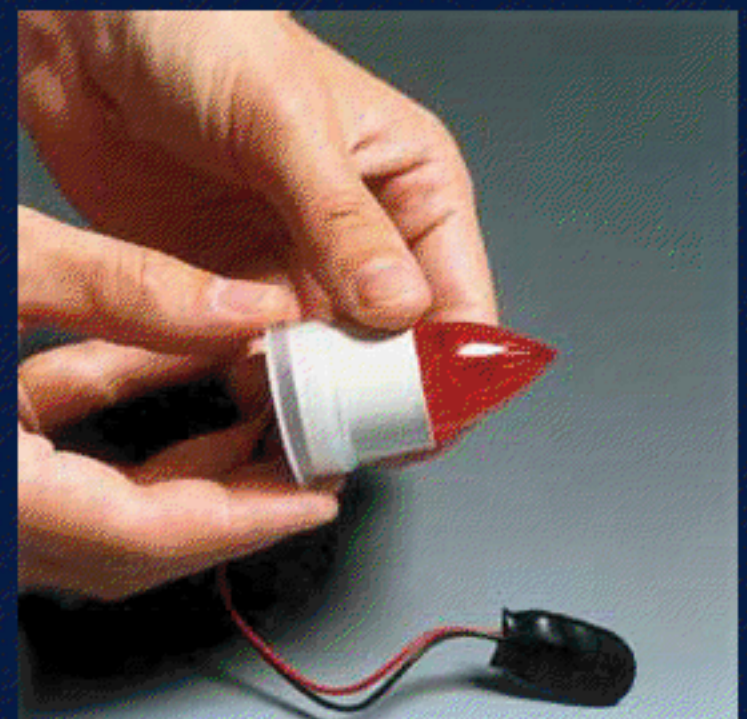

Insertar la lamparilla en la pieza metálica.

5

Art. 90400 Luz intermitente
↑ cm. 5 o cm. 3,5
Alimentación 4 pilas 1,5V o 1 pila 9V