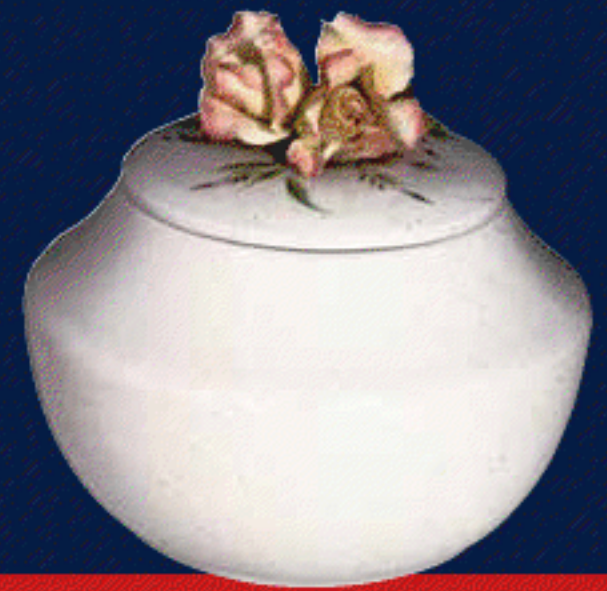

Art. 29812 41x30 cm.
Capacidad 7500 cm³

Art. 29813 41x30 cm.
Capacidad 7500 cm³

URNAS DE PORCELANA

Art. 29832
15x11 cm.
Capacidad 500 cm³

Urna angel con base latón
Art. 29830 37x20 base cm. 15x15
Capacidad 2000 cm³
Art. 29831 27x16 base cm. 12x12
Capacidad 800 cm³

Art. 29833
15x11 cm.
Capacidad 500 cm³

Art. 29839
22x21 cm.
Capacidad 3500 cm³

Art. 29837
21x24 cm.
Capacidad 5800 cm³

Art. 29838
22x21 cm.
Capacidad 3500 cm³

Art. 29834
32x16 cm.
Capacidad 3750 cm³

Art. 29835
32x16 cm.
Capacidad 3750 cm³