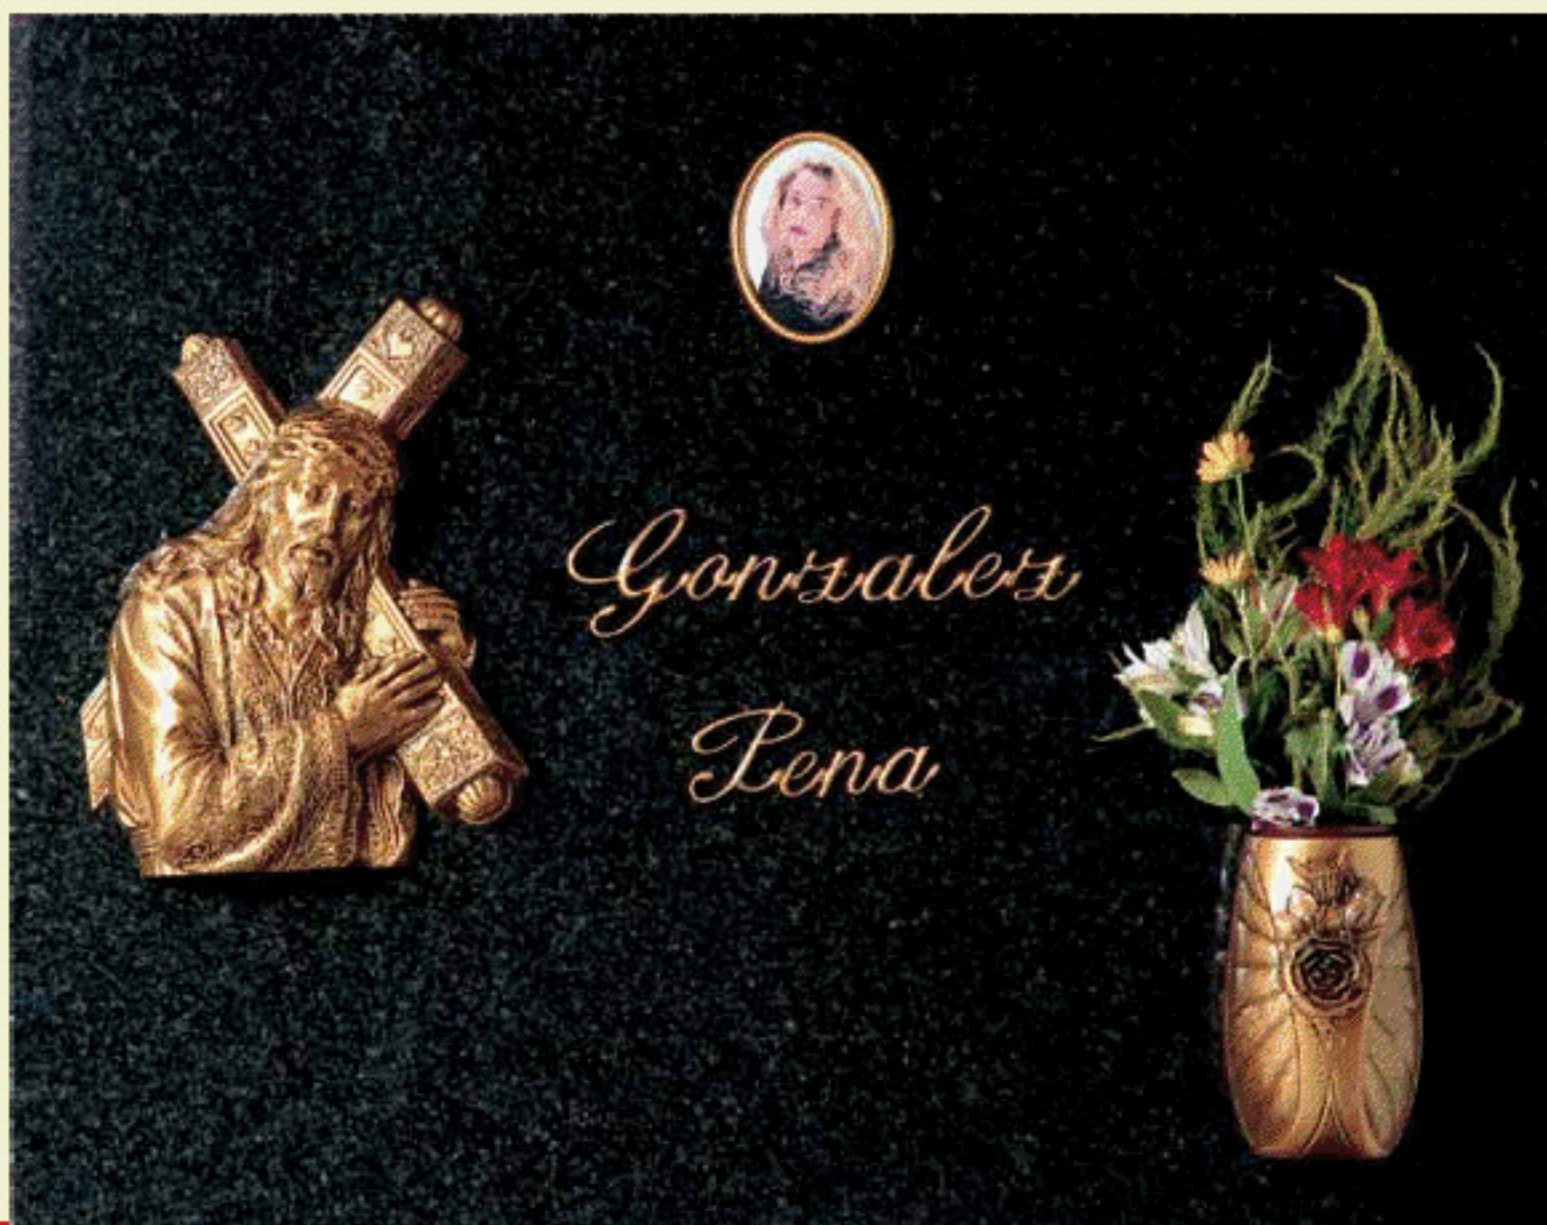

MOD. 13

Art. 35039 - Nazareno 35 cm.
Art. 40106 - Aro 9x12 cm.
Art. 47532A - Búcaro 20 cm.

Inscripción Corsivo Concord bronce